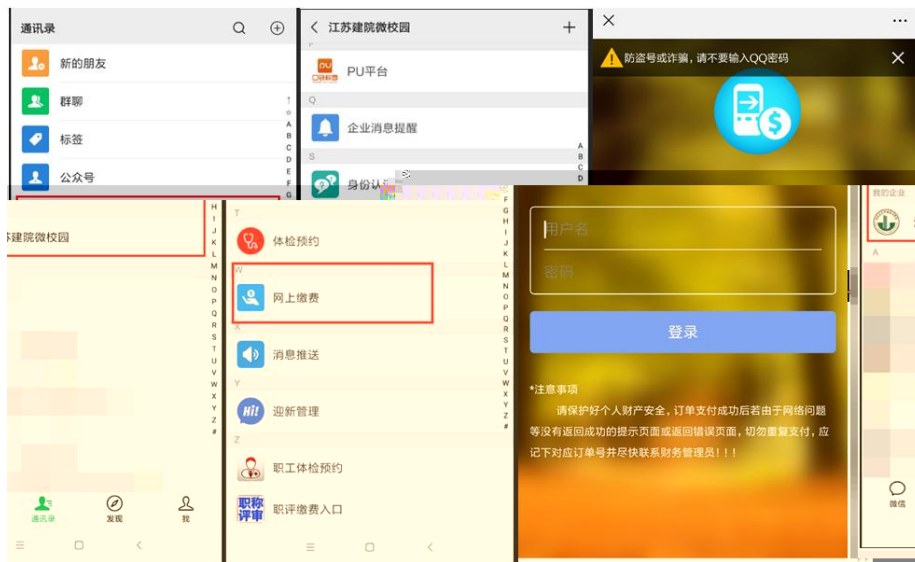

5. 公寓 品 定

为 公寓 ，使宿 整 ， 免因 带公寓 品 成寝室 杂乱无 序，同时也为了减 同学们 旅 担或 ，学校 公开招标 为

大家准备了

新 在完成 建 微校园 册后，打开微信 录， 入“ 建 微校
园”， 击“ 上 ”， 入 户名和密 后 。

户名：录取 书上 号；

初始密 ： 份 后六位。

： 份 号最后字母 X 大写，密 修改后与 密 一 。

核对 已 姓名、学号及学 关信息， 击右下 支付即可。