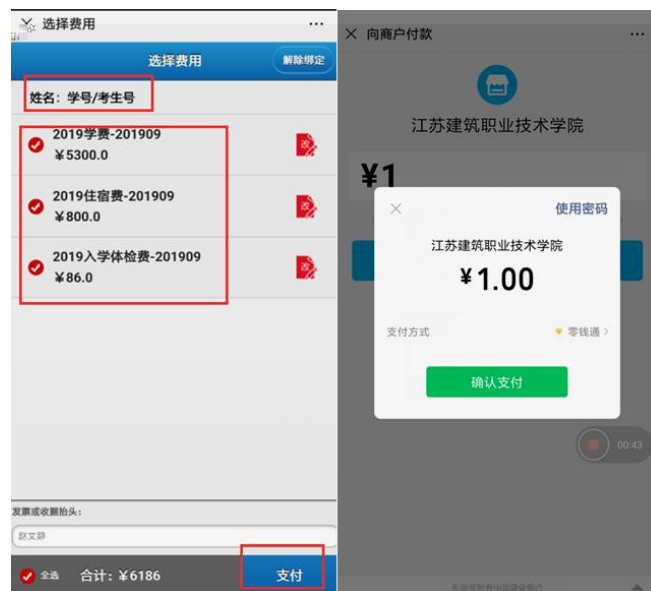

1. 上报到

新 条 《2021 新 上报到指南》，并按 求完成每一 任务。

2. 份

新 上传个人 和 份 ，完成 份 。

3. 信息

新 在此 填写、完善个人信息，包括家庭住址、 方式、家人 方式及入伍 。

4. 卷 查

新 在此完成新 入学 查 卷， 卷 不 名方式， 放心作 。

5. 公寓 品 定

为 公寓 ，使宿 整 ， 免因 带公寓 品 成寝室 杂乱无 序，同时也为了减 同学们 旅 担或 ，学校 公开招标 为

大家准备了

新 在完成 建 微校园 册后，打开微信 录， 入“ 建 微校
园”， 击“ 上 ”， 入 户名和密 后 。

户名：录取 书上 号；

初始密 ： 份 后六位。

： 份 号最后字母 X 大写，密 修改后与 密 一 。

核对 已 姓名、学号及学 关信息， 击右下 支付即可。